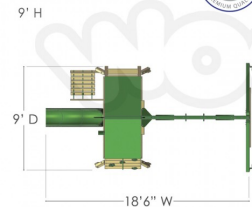

DESCRIPCIÓN

Juego Infantil de Madera Fabricado en Estados Unidos. Marca: Gorilla. Línea Residencial. , Dimensiones : Alto 2.70 m., Área de instalación: 5.60 x 2.70 m., Tipo: Madera, Uso: Residencial, Capacidad: 10 Niños

COMPONENTES

1 Resbaladero Alpine, 1 Pared de piedras, 1 Cuerda, 1 Escalera de cuerdas, 1 Escalera de entrada, 2 Columpios, 1 Trapecio, 1 Perilla de Box, 1 Panel Tic-Tac-Toe, 1 Telescopio, 1 Kit de agarraderas

Width 9.0 Ft, Depth 18.5 Ft, Height 9.0 Ft

Vigas estructura 4' x 4', Viga columpios 4' x 6', Madera Cedar con acabado color ambar

DIMENSIONS

LINK: <https://www.woolfolk.com.mx/juegos/madera/residenciales/high-point>