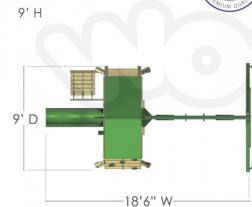

DIMENSIONS

LINK: <https://www.woolfolk.com.mx/juegos/madera/residenciales/high-point>