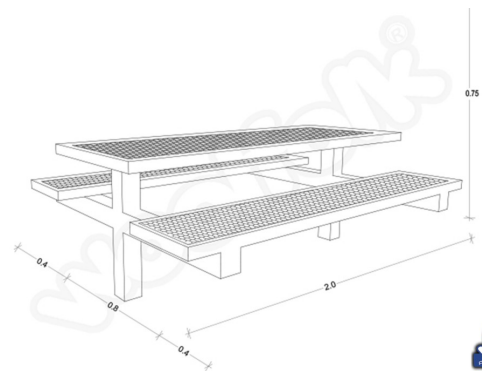

DESCRIPCIÓN

Mesa para Exteriores. Fabricada en acero recubierto de pintura tipo poliéster., Dimensiones : Alto 0.70 m., Área de instalación: 2.00 x 1.60 m., Tipo: Metálico, Uso: Parques, Capacidad: 6

COMPONENTES

Fabricado en acero cédula 30., Pintura electrostática horneada., Colores a elegir
Colores a elegir.

LINK: <https://www.woolfolk.com.mx/mobiliario-urbano/mesas/mes001>