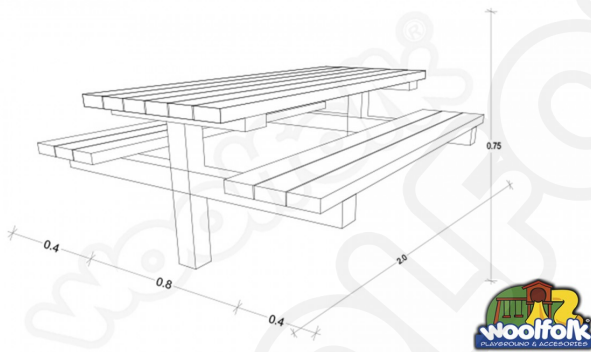

DESCRIPCIÓN

Mesa para Exteriores. Fabricada en acero recubierto de pintura tipo poliéster y madera de pino canadiense con tratamiento para exterior., Dimensiones : Alto 0.70 m., Área de instalación: 2.00 x 1.60 m., Tipo: Madera, Uso: Parques, Capacidad: 6

COMPONENTES

Fabricado en acero cédula 30., Pintura electrostática horneada., Madera con tratamiento para exteriores.
Colores a elegir.

LINK: <https://www.woolfolk.com.mx/mobiliario-urbano/mesas/mes001m>