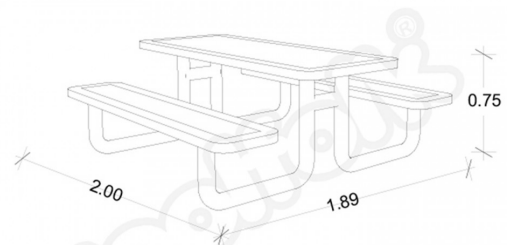

LINK: <https://www.woolfolk.com.mx/mobiliario-urbano/mesas/mes002m>