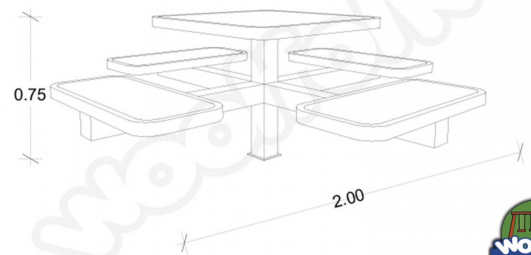

LINK: <https://www.woolfolk.com.mx/mobiliario-urbano/mesas/mes003>