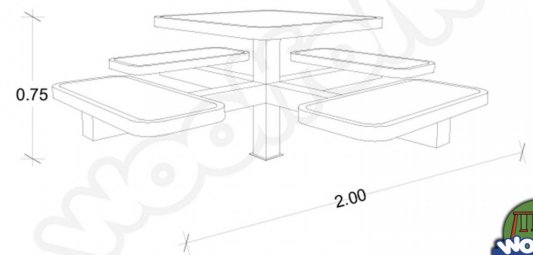

LINK: <https://www.woolfolk.com.mx/mobiliario-urbano/mesas/mes003>