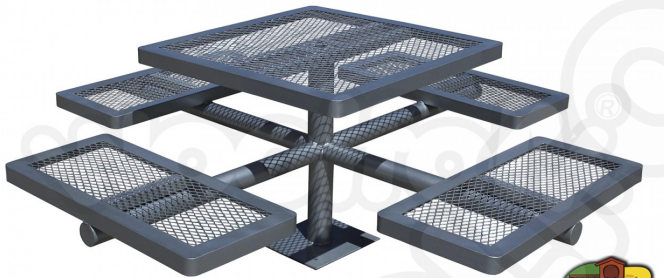

DESCRIPCIÓN

Mesa para Exteriores. Fabricada en acero recubierto de pintura tipo poliéster., Dimensiones : Alto 0.70 m., Área de instalación: 2.00 x 2.00 m., Tipo: Metálico, Uso: Parques, Capacidad: 8

COMPONENTES

Fabricado en acero cédula 30., Pintura electrostática horneada., Colores a elegir.
Colores a elegir.

LINK: <https://www.woolfolk.com.mx/mobiliario-urbano/mesas/mes003>