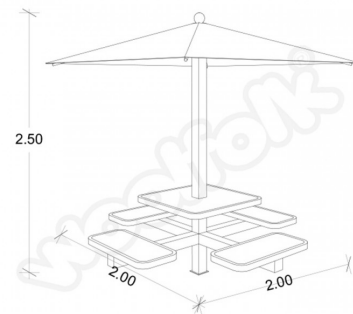

## DESCRIPCIÓN

Mesa para Exteriores. Fabricada en acero recubierto de pintura tipo poliéster., Dimensiones : Alto 1.80 m., Área de instalación: 2.00 x 2.00 m., Tipo: Metálico, Uso: Parques, Capacidad: 8

## COMPONENTES

Fabricado en acero cédula 30., Pintura electrostática horneada., Con techo tipo velaria., Colores a elegir.

LINK: <https://www.woolfolk.com.mx/mobiliario-urbano/mesas/mes003v>