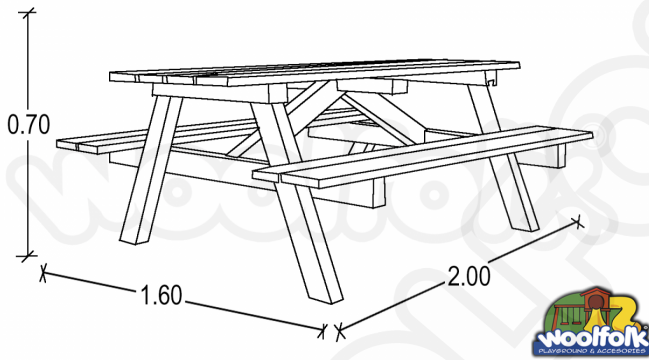

COMPONENTES

Madera con tratamiento para exteriores.

LINK: <https://www.woolfolk.com.mx/mobiliario-urbano/mesas/mes050>