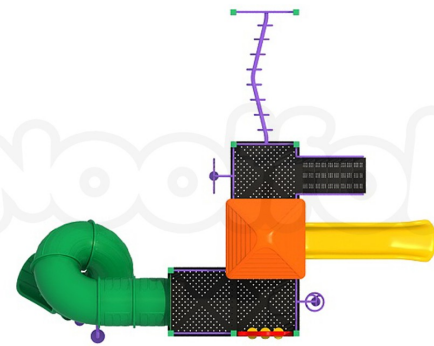

## DESCRIPCIÓN

Juego Infantil metálico para exteriores. Línea 100. Diseño tipo Estados Unidos. Fabricado con estructura cuadrada de acero y componentes plásticos. , Dimensiones : Alto 4.00 m., Área de instalación: 6.30 x 6.30 m., Tipo: Metálico, Uso: Parques, Capacidad: 20 Niños

## COMPONENTES

4 Plataformas, 1 Set de Escalones, 1 Pasamanos Zigzag, 1 Escalador Zigzag, 1 Escalador Orbital, 1 Techo Pirámide, 1 Resbaladilla Sencilla, 1 Tobogán, 1 Panel TicTacToe, No incluye piso amortiguante

Área de instalación: 10.3 x 10.3, Medida plataforma: 1.2 x 1.2

LINK:<https://www.woolfolk.com.mx/juegos/metalicos/linea-100/met102>