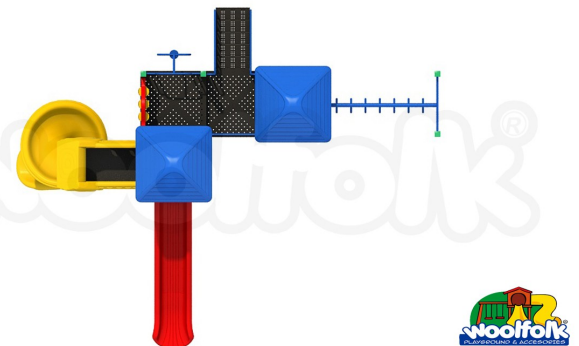

DESCRIPCIÓN

Juego Infantil metálico para exteriores. Línea 100. Diseño tipo Estados Unidos. Fabricado con estructura cuadrada de acero y componentes plásticos. , Dimensiones : Alto 4.30 m., Área de instalación: 7.40 x 5.90 m., Tipo: Metálico, Uso: Parques, Capacidad: 20 Niños

COMPONENTES

5 Plataformas, 1 Escalador Zigzag, 1 Escalador en Arco, 1 Escalador Orbital, 1 Pasamanos Zigzag, 1 Set de Escalones, 2 Techos Pirámide, 1 Tobogán, 1 Resbaladilla Sencilla, 1 Panel Burbuja, No incluye piso amortiguante

Área de instalación: 10.3 x 12.7, Medida plataforma: 1.2 x 1.2

LINK:<https://www.woolfolk.com.mx/juegos/metalicos/linea-100/met103>