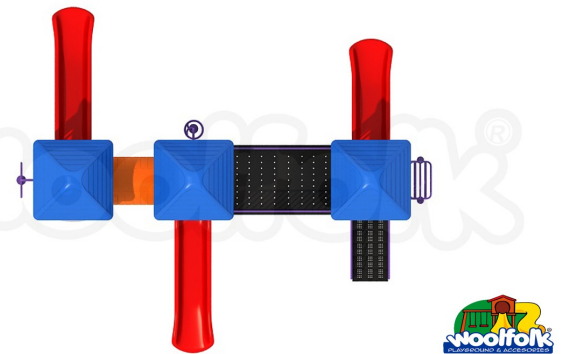

DESCRIPCIÓN

Juego Infantil metálico para exteriores. Línea 100. Diseño tipo Estados Unidos. Fabricado con estructura cuadrada de acero y componentes plásticos. , Dimensiones : Alto 4.00 m., Área de instalación: 7.80 x 6.20 m., Tipo: Metálico, Uso: Parques, Capacidad: 20 Niños

COMPONENTES

3 Plataformas, 1 Puente, 1 Escalador Orbital, 1 Escalador Zigzag, 1 Escalador en Arco, 1 Set de Escalones, 3 Techos Pirámide, 3 Resbaladillas Sencillas, 1 Tubo Conector, 1 Panel Burbuja, No incluye piso amortiguante

Área de instalación: 10.2 x 11.8, Medida plataforma: 1.2 x 1.2

LINK:<https://www.woolfolk.com.mx/juegos/metalicos/linea-100/met104>