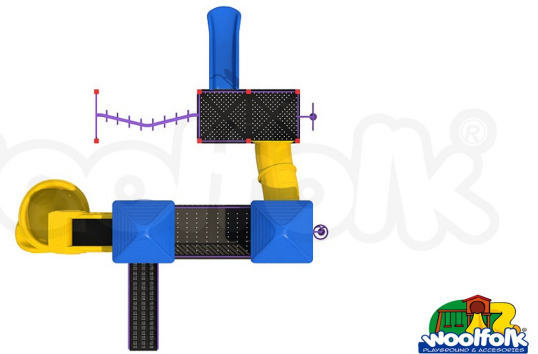

## DESCRIPCIÓN

Juego Infantil metálico para exteriores. Línea 100. Diseño tipo Estados Unidos. Fabricado con estructura cuadrada de acero y componentes plásticos. , Dimensiones : Alto 3.40 m., Área de instalación: 8.90 x 7.50 m., Tipo: Metálico, Uso: Parques, Capacidad: 20 Niños

## COMPONENTES

5 Plataformas, 1 Escalador Pétalos, 1 Pasamanos Zigzag, 1 Set de Escalones, 1 Tobogán, 2 Techos Pirámide, 1 Resbaladilla Sencilla, 1 Panel TicTacToe, No incluye piso amortiguante

Área de instalación: 11.5 x 12.9, Medida plataforma: 1.2 x 1.2