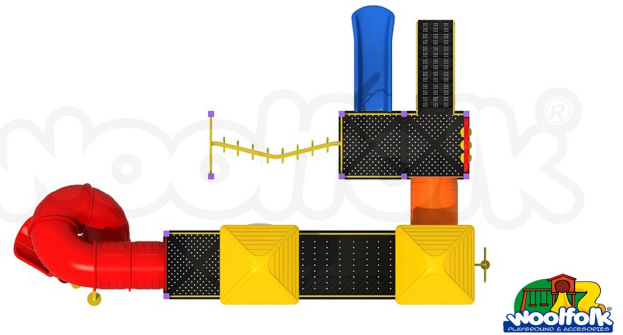

DESCRIPCIÓN

Juego Infantil metálico para exteriores. Línea 100. Diseño tipo Estados Unidos. Fabricado con estructura cuadrada de acero y componentes plásticos. , Dimensiones : Alto 3.70 m., Área de instalación: 6.90 x 6.30 m., Tipo: Metálico, Uso: Parques, Capacidad: 15 Niños

COMPONENTES

5 Plataformas, 1 Pasamanos Zigzag, 1 Set de Escalones, 1 Escalador Zigzag, 2 Techos Pirámide, 1 Tobogán, 1 Resbaladilla Sencilla, 1 Panel TicTacToe, 1 Tubo Conector, 1 Panel Burbuja, No incluye piso amortiguante

Área de instalación: 10.3 x 10.9, Medida plataforma: 1.2 x 1.2

LINK:<https://www.woolfolk.com.mx/juegos/metalicos/linea-100/met107>