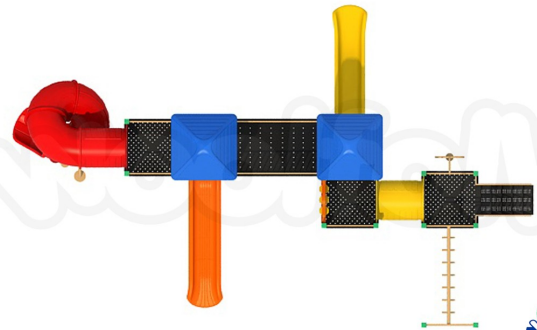

DESCRIPCIÓN

Juego Infantil metálico para exteriores. Línea 100. Diseño tipo Estados Unidos. Fabricado con estructura cuadrada de acero y componentes plásticos. , Dimensiones : Alto 4.30 m., Área de instalación: 10.60 x 6.50 m., Tipo: Metálico, Uso: Parques, Capacidad: 30 Niños

COMPONENTES

5 Plataformas, 1 Pasamanos Zigzag, 1 Set de Escalones, 1 Puente, 1 Escalador Zigzag, 2 Techos Pirámide, 2 Resbaladillas Sencillas, 1 Tobogán, 1 Tubo Conector, 1 Panel TicTacToe, 1 Pared Vertical para Escalar, ,
Área de instalación: 12.2 x 14.5, Medida plataforma: 1.2 x 1.2