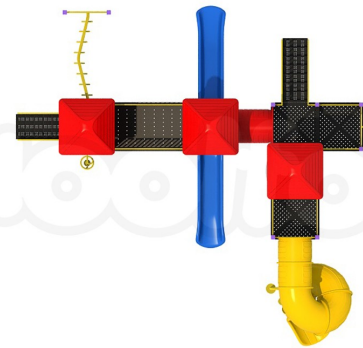

DESCRIPCIÓN

Juego Infantil metálico para exteriores. Línea 100. Diseño tipo Estados Unidos. Fabricado con estructura cuadrada de acero y componentes plásticos. , Dimensiones : Alto 4.90 m., Área de instalación: 8.40 x 7.50 m., Tipo: Metálico, Uso: Parques, Capacidad: 50 Niños

COMPONENTES

6 Plataformas, 2 Sets de Escalones, 1 Escalador Zigzag, 1 Pasamanos Zigzag, 1 Escalador Orbital, 1 Puente Conector, 4 Techos Pirámide, 1 Tobogán, 2 Resbaladillas Sencillas, 1 Tubo Conector, 1 Panel Burbuja, No incluye piso amortiguante

Área de instalación: 11.5 x 12.4, Medida plataforma: 1.2 x 1.2

LINK:<https://www.woolfolk.com.mx/juegos/metalicos/linea-100/met110>