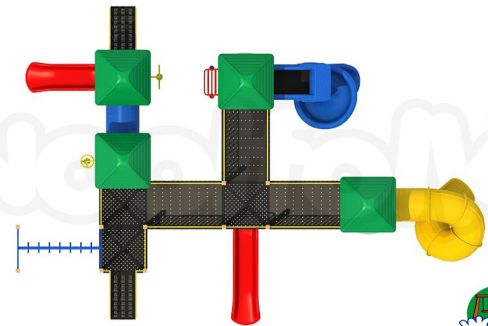

DESCRIPCIÓN

Juego Infantil metálico para exteriores. Línea 100. Diseño tipo Estados Unidos. Fabricado con estructura cuadrada de acero y componentes plásticos. , Dimensiones : Alto 4.30 m., Área de instalación: 11.30 x 7.60 m., Tipo: Metálico, Uso: Parques, Capacidad: 50 Niños

COMPONENTES

8 Plataformas, 3 Puentes, 1 Escalador en Arco, 1 Pasamanos Zigzag, 1 Escalador Orbital, 2 Sets de Escalones, 1 Escalador en Arco, 1 Escalador Zigzag, 4 Techos Pirámide, 2 Toboganes, 1 Tubo Conector, 1 Panel Burbuja, 2 Resbaladilla Sencilla, No incluye piso amortiguante
Área de instalación: 15.0 x 12.5, Medida plataforma: 1.2 x 1.2

LINK:<https://www.woolfolk.com.mx/juegos/metalicos/linea-100/met112>