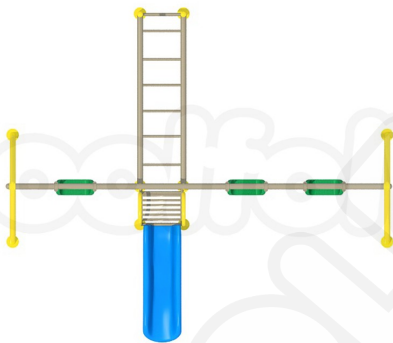

DESCRIPCIÓN

Juego Infantil metálico para exteriores. Línea 200. Diseño tipo Estados Unidos. Fabricado con estructura tubular de acero y componentes plásticos. , Dimensiones : Alto 2.00 m., Área de instalación: 4.20 x 4.90 m., Tipo: Metálico, Uso: Comercial, Capacidad: 10 Niños

COMPONENTES

1 Set de 3 columpios de banda, 1 Pasamanos, 1 Resbaladilla

Área mínima de instalación: 6.50 x 5.50

LINK:<https://www.woolfolk.com.mx/juegos/metalicos/linea-200/met201>