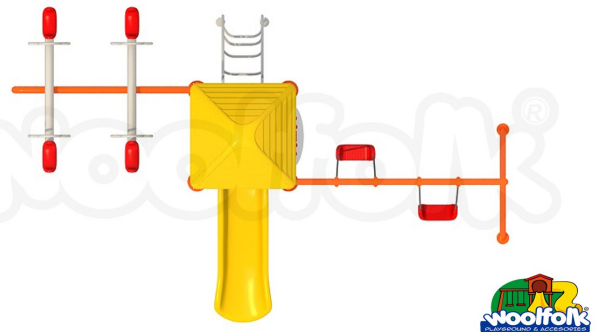

DESCRIPCIÓN

Juego Infantil metálico para exteriores. Línea 200. Diseño tipo Estados Unidos. Fabricado con estructura tubular de acero y componentes plásticos. , Dimensiones : Alto 3.40 m., Área de instalación: 6.30 x 4.00 m., Tipo: Metálico, Uso: Comercial, Capacidad: 6 Niños

COMPONENTES

2 Columpios de banda, 1 Escalera de acceso, 1 Torre , 1 Resbaladero, 1 Panel burbuja, 1 Techo pirámide, 2 sube y baja de 2 asientos
Área de instalación: 7.00 X 5.00

LINK:<https://www.woolfolk.com.mx/juegos/metalicos/linea-200/met204>