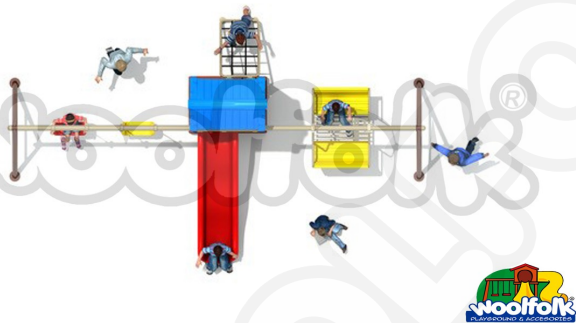

## DESCRIPCIÓN

Juego Infantil para exteriores Línea Columpios. Elementos individuales que complementan los Juegos Modulares para crear áreas de juego con más actividades., Dimensiones : Alto 3.30 m., Área de instalación: 6.30 x 3.60 m., Tipo: Metálico, Uso: Comercial, Capacidad: 6 Niños

## COMPONENTES

Metálicos: , 1 Columpio, 1 Rampa

Plásticos: , 1 Resbaladero, 1 Techo, 2 Columpios, 3 Paneles

LINK: <https://www.woolfolk.com.mx/juegos/metalicos/linea-200/met205-e>