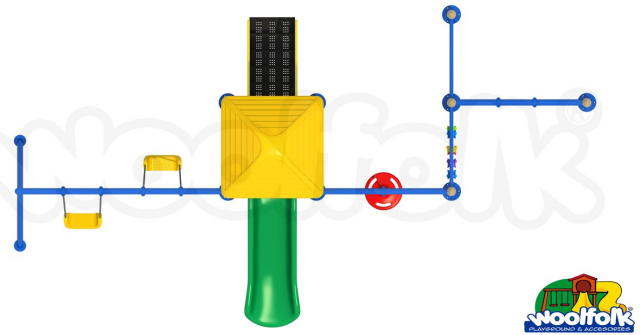

DESCRIPCIÓN

Juego Infantil metálico para exteriores. Línea 200. Diseño tipo Estados Unidos. Fabricado con estructura tubular de acero y componentes plásticos. , Dimensiones : Alto 3.35 m., Área de instalación: 6.50 x 3.50 m., Tipo: Metálico, Uso: Parques, Capacidad: 10 Niños

COMPONENTES

2 Columpios de banda, 1 Escalera de acceso , 1 Torre, 1 Resbaladilla, 1 Techo pirámide, 1 Pared rapel , 1 Trapecio, 1 Trepador de cuerdas, 1 Columpio tipo disco

Área de instalación: 8.50 X 5.5