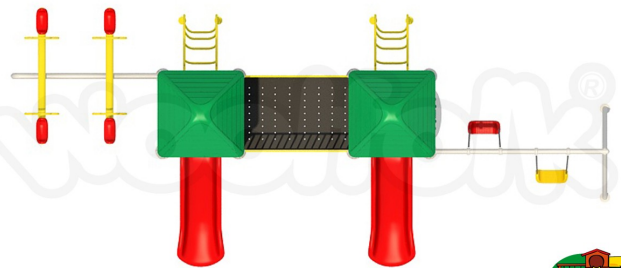

## DESCRIPCIÓN

Juego Infantil metálico para exteriores. Línea 200. Diseño tipo Estados Unidos. Fabricado con estructura tubular de acero y componentes plásticos. , Dimensiones : Alto 3.40 m., Área de instalación: 9.30 x 4.00 m., Tipo: Metálico, Uso: Parques, Capacidad: 14 Niños

## COMPONENTES

2 Columpios de banda, 2 Escaleras de acceso, 2 Torres, 1 Puente, 2 Resbaladeros, 1 Panel burbuja, 2 techos pirámide, 1 Sube y baja de 4 asientos

Área de instalación: 12.5 X 5.0

LINK:<https://www.woolfolk.com.mx/juegos/metalicos/linea-200/met208>