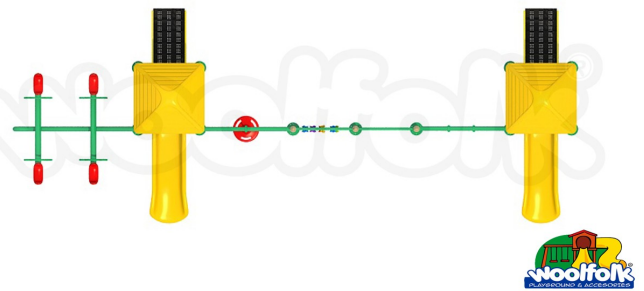

DESCRIPCIÓN

Juego Infantil metálico para exteriores. Línea 200. Diseño tipo Estados Unidos. Fabricado con estructura tubular de acero y componentes plásticos. , Dimensiones : Alto 3.35 m., Área de instalación: 8.00 x 3.00 m., Tipo: Metálico, Uso: Parques, Capacidad: 10 Niños

COMPONENTES

2 Escaleras de acceso, 2 Torres, 2 Resbaladillas, 2 Techos pirámide, 1 Set de pared rapel, 1 Columpio en disco, 1 Escalador de cuerdas, 2 Sube y baja

Área mínima de instalación: 10.00 X 5.00