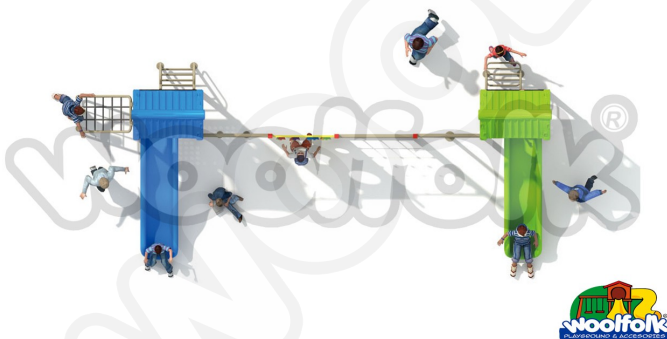

DESCRIPCIÓN

Juego Infantil para exteriores Línea Columpios. Elementos individuales que complementan los Juegos Modulares para crear áreas de juego con más actividades., Dimensiones : Alto 3.10 m., Área de instalación: 7.50 x 3.10 m., Tipo: Metálico, Uso: Comercial, Capacidad: 10 Niños

COMPONENTES

Metálicos:

- 2 Plataformas metálicas plastificadas
- 1 Escalador de cadena
- 1 Escalador cuerda vertical
- 1 Tubo de bombero
- 1 Escalador de cuerda
- 2 Escalera de acceso

Plásticos:

- 2 Techos
- 2 Resbaladilla sencilla
- 8 Paneles
- 1 Pared de piedras para escalar