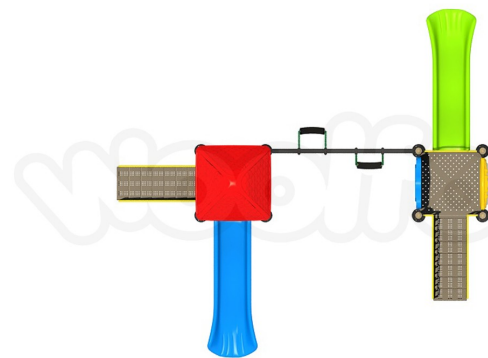

DESCRIPCIÓN

Juego Infantil metálico para exteriores. Línea 300. Diseño tipo Estados Unidos. Fabricado con estructura tubular de acero y componentes plásticos. , Dimensiones : Alto 3.50 m., Área de instalación: 6.80 x 6.20 m., Tipo: Metálico, Uso: Parques, Capacidad: 20 Niños

COMPONENTES

- 2 Set de escaleras
- 2 Plataformas
- 3 Paneles
- 1 Panel burbuja
- 1 Techo Pirámide
- 2 Resbaladillas sencillas
- 2 Columpios

LINK:<https://www.woolfolk.com.mx/juegos/metalicos/linea-200/met213>