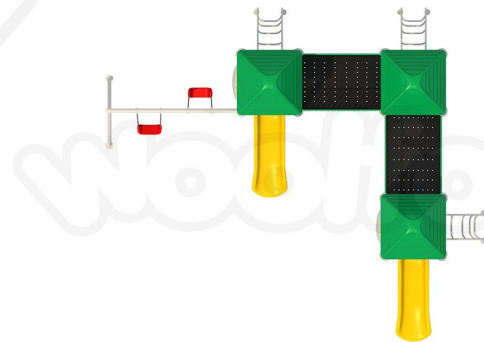

DESCRIPCIÓN

Juego Infantil metálico para exteriores. Línea 200. Diseño tipo Estados Unidos. Fabricado con estructura tubular de acero y componentes plásticos. , Dimensiones : Alto 3.40 m., Área de instalación: 6.80 x 7.80 m., Tipo: Metálico, Uso: Parques, Capacidad: 20 Niños

COMPONENTES

2 Columpios de banda, 3 Escaleras de acceso, 3 Plataformas, 2 Puentes , 2 Resbaladillas, 1 Panel burbuja, 1 Panel tic tac toe, 3 techos pirámide

Área de instalación: 9.5 X 8.5

LINK:<https://www.woolfolk.com.mx/juegos/metalicos/linea-200/met214>