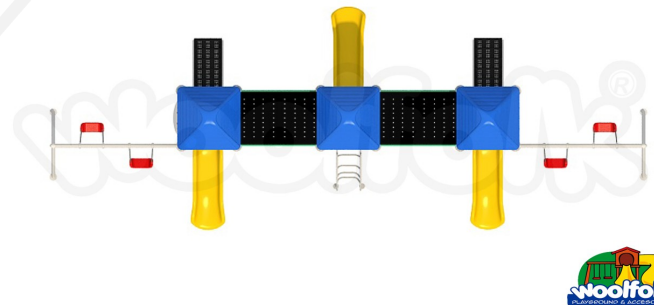

DESCRIPCIÓN

Juego Infantil metálico para exteriores. Línea 200. Diseño tipo Estados Unidos. Fabricado con estructura tubular de acero y componentes plásticos. , Dimensiones : Alto 3.30 m., Área de instalación: 12.90 x 4.70 m., Tipo: Metálico, Uso: Parques, Capacidad: 20 Niños

COMPONENTES

4 Columpios de banda, 2 Escaleras de Acceso, 3 Torres, 2 Puentes, 3 Resbaladillas, 1 Panel burbuja, 1 Panel tic tac toe, 3 Techos pirámide
Área de instalación: 14.0 X 6.0 m.

LINK:<https://www.woolfolk.com.mx/juegos/metalicos/linea-200/met215>