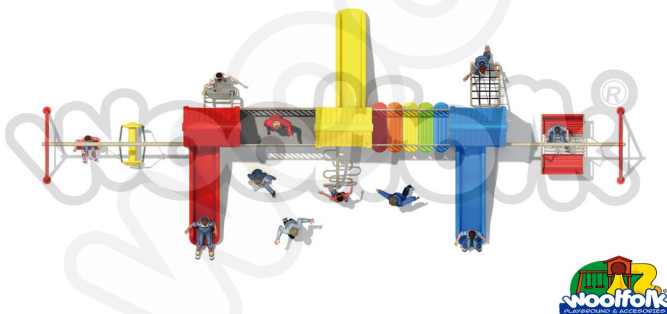

DESCRIPCIÓN

Juego Infantil para exteriores Línea Columpios. Elementos individuales que complementan los Juegos Modulares para crear áreas de juego con más actividades., Dimensiones : Alto 3.10 m., Área de instalación: 11.20 x 4.60 m., Tipo: Metálico, Uso: Comercial, Capacidad: 14 Niños

COMPONENTES

Metálicos:

- 3 Plataformas metálicas plastificadas
- 1 Puente metálico plastificado
- 1 Escalador cuerda
- 1 Escalador en arco
- 1 Escalera de acceso
- 1 Set de 2 columpios
- 1 Set de columpios banca familiar

Plásticos:

- 3 Techos
- 3 Resbaladilla sencilla
- 2 Paneles
- 1 Puente a colores

MET215-E

Juegos / Metálicos /

LINK: <https://www.woolfolk.com.mx/juegos/metalicos/linea-200/met215-e>

WOOLFOLK.COM.MX

www.woolfolk.com.mx