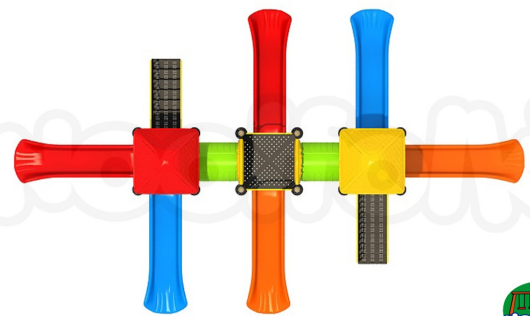

DESCRIPCIÓN

Juego Infantil metálico para exteriores. Línea 300. Diseño tipo Estados Unidos. Fabricado con estructura tubular de acero y componentes plásticos. , Dimensiones : Alto 3.50 m., Área de instalación: 10.50 x 6.20 m., Tipo: Metálico, Uso: Parques, Capacidad: 25 Niños

COMPONENTES

- 2 Set de escaleras
- 2 Barandales Metálicos
- 3 Plataformas
- 2 Techos Pirámide
- 6 Resbaladillas sencillas
- 2 Tubos conectores

LINK:<https://www.woolfolk.com.mx/juegos/metalicos/linea-200/met217>