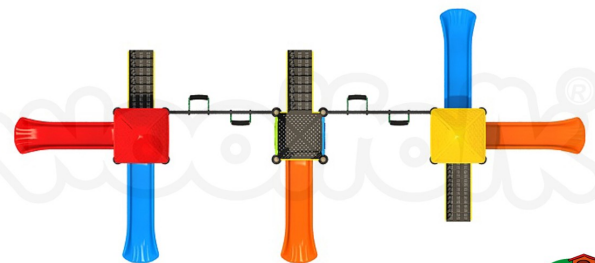

DESCRIPCIÓN

Juego Infantil metálico para exteriores. Línea 300. Diseño tipo Estados Unidos. Fabricado con estructura tubular de acero y componentes plásticos. , Dimensiones : Alto 3.50 m., Área de instalación: 14.00 x 6.20 m., Tipo: Metálico, Uso: Parques, Capacidad: 25 Niños

COMPONENTES

- 3 Set de escaleras
- 3 Barandales metálicos
- 3 Plataformas
- 4 Paneles
- 2 Techos Pirámide
- 5 Resbaladillas Sencillas
- 4 Columpios

LINK:<https://www.woolfolk.com.mx/juegos/metalicos/linea-200/met218>