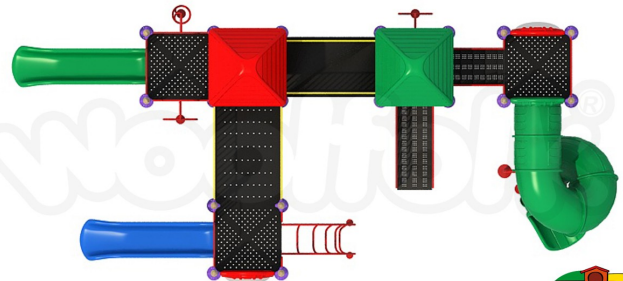

## DESCRIPCIÓN

Juego Infantil metálico para exteriores. Línea 500. Diseño sencillo y resistente: Antibandalismo. Fabricado con estructura tubular de acero y componentes plásticos. , Dimensiones : Alto 3.60 m., Área de instalación: 11.00 x 5.00 m., Tipo: Metálico, Uso: Parques, Capacidad: 50 Niños

## COMPONENTES

5 Plataformas, 1 Puente en Arco, 1 Puente en V, 1 Escalera de Acceso, 1 Trepador Trébol, 1 Trepador Arco, 1 Trepador Orbital, 1 Trepador Zigzag, 1 Tobogán, 2 Resbaladillas, 2 Techos Piramidales, 2 Panel Burbuja, 1 Pared para Escalar

Área de instalación: 7.0 X 13.0, Medida plataforma: 1.2 m. X 1.2, Largo resbaladilla: 2.4

LINK:<https://www.woolfolk.com.mx/juegos/metalicos/linea-200/met219>