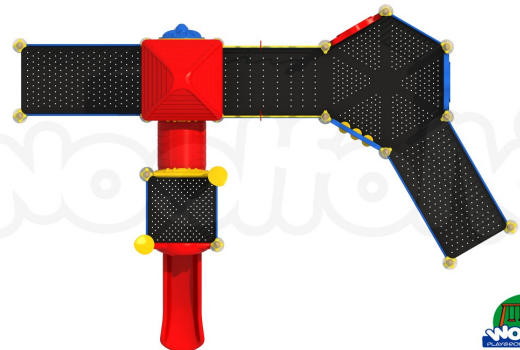

## DESCRIPCIÓN

Juego Infantil metálico modular inclusivo para exteriores. Línea 100. Fabricado con estructura cuadrada de acero y componentes plásticos. ,  
Dimensiones : Alto 3.00 m., Área de instalación: 8.40 x 5.70 m., Tipo: Metálico, Uso: Parques, Capacidad: 10 Niños

## COMPONENTES

- 6 Plataformas
- 1 Panel Tik Tak Toe
- 1 Techo Piramide
- 1 Resbaladilla sencilla chica
- 1 Tubo conector
- Paneles Varios
- Barandales Varios

LINK:<https://www.woolfolk.com.mx/juegos/metalicos/linea-200/met250>