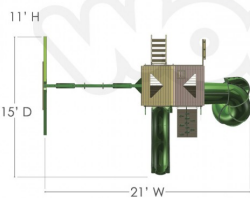

DIMENSIONS

LINK: <https://www.woolfolk.com.mx/juegos/madera/residenciales/mountaineer>