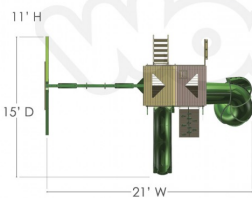

DIMENSIONS

LINK: <https://www.woolfolk.com.mx/juegos/madera/residenciales/mountaineer>