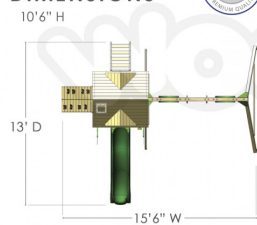

DESCRIPCIÓN

Juego Infantil de Madera Fabricado en Estados Unidos. Marca: Gorilla. Línea Residencial. , Dimensiones : Alto 3.20 m., Área de instalación: 3.90 x 4.70 m., Tipo: Madera, Uso: Residencial, Capacidad: 10 Niños

COMPONENTES

1 Resbaladero Alpine, 1 Pared de piedras, 1 Cuerda, 1 Escalera de entrada, 2 Columpios, 1 Trapecio, 1 Arenero (No incluye arena), 1 Panel Tic-Tac-Toe, 1 Volante, 1 Telescopio, 1 Kit de Agarraderas

Width 15.5 Ft, Depth 13 Ft, Height 10.5 Ft

Vigas estructura 3' x 3', Madera Cedar, con acabado color Redwood

DIMENSIONS

LINK:<https://www.woolfolk.com.mx/juegos/madera/residenciales/nantucket>