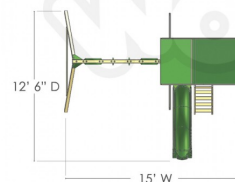

Width 15.0 Ft

Depth 12.6 Ft

Height 10.0 Ft

Vigas estructura 3' x 3'

Viga columpios 4' x 6'

Madera Cedar, con acabado color ambar

DIMENSIONS

10' 6" H