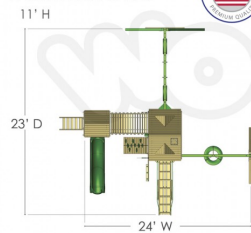

DESCRIPCIÓN

Juego Infantil de Madera Fabricado en Estados Unidos. Marca: Gorilla. Línea Residencial. , Dimensiones : Alto 3.30 m., Área de instalación: 6.40 x 6.80 m., Tipo: Madera, Uso: Residencial, Capacidad: 20 Niños

COMPONENTES

1 Resbaladero Alpine, 1 Pared de piedras, 1 Cuerda, 1 Escalera de cuerdas, 1 Rampa, 1 Puente colgante, 1 Llanta, 1 Escalera de entrada, 2 Columpios, 1 Trapecio, 1 Mesa de Picnic, 2 Areneros (No incluye arena), 1 Panel Tic-Tac-Toe, 1 Volante, 1 Telescopio, 1 Kit de agarraderas

Width 22.5 Ft, Depth 21 Ft, Height 11 Ft

Vigas estructura 4' x 4', Viga columpios 4' x 6', Viga llanta 4' x 6', Madera Cedar con acabado color ambar

DIMENSIONS

LINK: <https://www.woolfolk.com.mx/juegos/madera/residenciales/pioneer-peak>