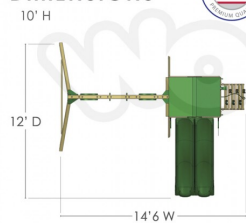

DIMENSIONS

LINK: <https://www.woolfolk.com.mx/juegos/madera/residenciales/playmaker>