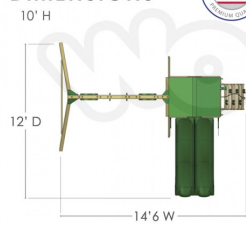

DIMENSIONS

LINK:<https://www.woolfolk.com.mx/juegos/madera/residenciales/playmaker>