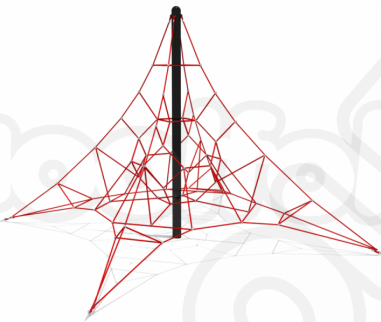

DESCRIPCIÓN

Juego Infantil para exteriores, tipo extremo. Línea Rope. Diseñado para áreas de niños grandes. Fabricado con estructura de acero, cuerda de acero forrada de nylon y componentes plásticos. , Dimensiones : Alto 3.30 m., Área de instalación: 4.30 x 4.30 m., Tipo: Metálico, Uso: Parques, Capacidad: 10 Niños

COMPONENTES

Estructuras metálicas de acero galvanizado recubierto de pintura electrostática tipo poliéster.
Escaladores de cuerda con centro de metal recubierta de polietileno.
Accesorios plásticos en polietileno rotomoldeado.