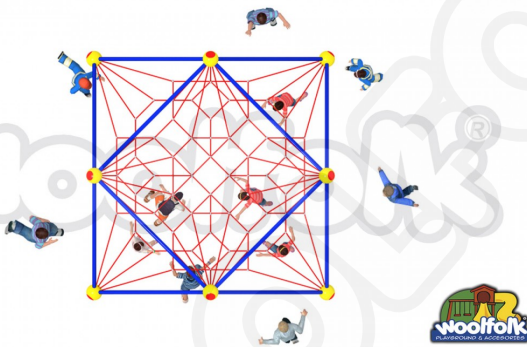

## DESCRIPCIÓN

Juego Infantil para exteriores, tipo extremo. Línea Rope. Diseñado para áreas de niños grandes. Fabricado con estructura de acero, cuerda de acero forrada de nylon y componentes plásticos. , Dimensiones : Alto 3.90 m., Área de instalación: 3.90 x 3.90 m., Tipo: Metálico, Uso: Parques, Capacidad: 10 Niños

## COMPONENTES

Estructuras metálicas de acero galvanizado recubierto de pintura electrostática tipo poliéster.  
Escaladores de cuerda con centro de metal recubierta de polietileno.  
Accesorios plásticos en polietileno rotomoldeado.