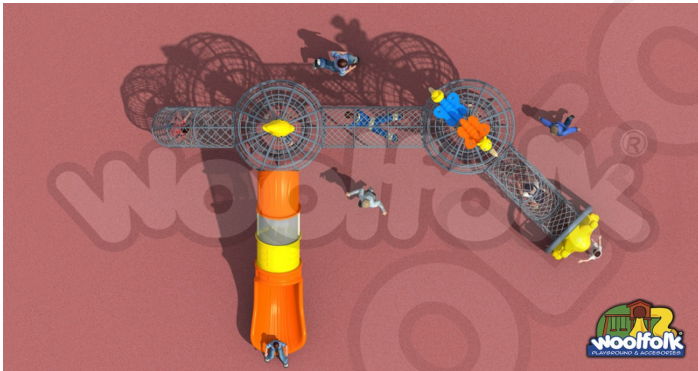

DESCRIPCIÓN

Juego Infantil para exteriores, tipo extremo. Línea Rope. Diseñado para áreas de niños grandes. Fabricado con estructura de acero, cuerda de acero forrada de nylon y componentes plásticos. , Dimensiones : Alto 4.00 m., Área de instalación: 8.70 x 5.30 m., Tipo: Metálico, Uso: Parques, Capacidad: 15 Niños

COMPONENTES

Estructuras metálicas de acero galvanizado recubierto de pintura electrostática tipo poliéster.
Escaladores de cuerda con centro de metal recubierta de polietileno.
Accesorios plásticos en polietileno rotomoldeado.

LINK:<https://www.woolfolk.com.mx/juegos/extreme/rope/ro021>