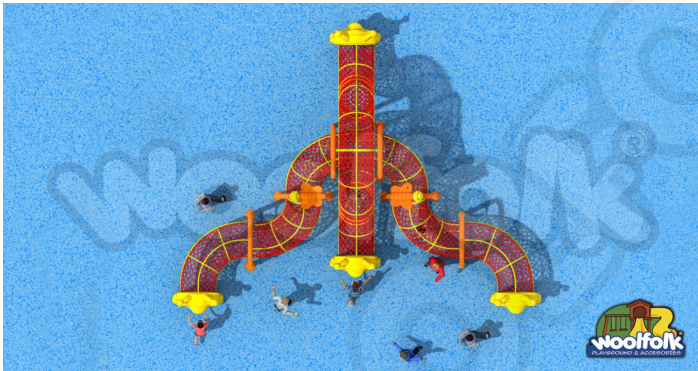

DESCRIPCIÓN

Juego Infantil para exteriores, tipo extremo. Línea Rope. Diseñado para áreas de niños grandes. Fabricado con estructura de acero, cuerda de acero forrada de nylon y componentes plásticos. , Dimensiones : Alto 4.00 m., Área de instalación: 8.40 x 6.50 m., Tipo: Metálico, Uso: Parques, Capacidad: 15 Niños

COMPONENTES

Estructuras metálicas de acero galvanizado recubierto de pintura electrostática tipo poliéster.
Escaladores de cuerda con centro de metal recubierta de polietileno.
Accesorios plásticos en polietileno rotomoldeado.

LINK:<https://www.woolfolk.com.mx/juegos/extreme/rope/ro024>