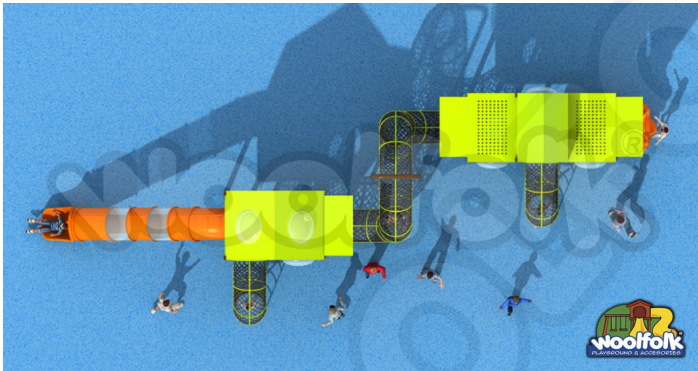

## DESCRIPCIÓN

Juego Infantil para exteriores, tipo extremo. Línea Rope. Diseñado para áreas de niños grandes. Fabricado con estructura de acero, cuerda de acero forrada de nylon y componentes plásticos. , Dimensiones : Alto 4.50 m., Área de instalación: 15.20 x 5.80 m., Tipo: Metálico, Uso: Parques, Capacidad: 20 Niños

## COMPONENTES

Estructuras metálicas de acero galvanizado recubierto de pintura electrostática tipo poliéster.  
Escaladores de cuerda con centro de metal recubierta de polietileno.  
Accesorios plásticos en polietileno rotomoldeado.

LINK:<https://www.woolfolk.com.mx/juegos/extreme/rope/ro025>