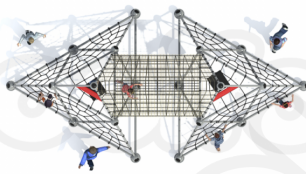

DESCRIPCIÓN

Juego Infantil para exteriores, tipo extremo. Línea Rope. Diseñado para áreas de niños grandes. Fabricado con estructura de acero, cuerda de acero forrada de nylon y componentes plásticos. , Dimensiones : Alto 3.80 m., Área de instalación: 8.80 x 4.40 m., Tipo: Metálico, Uso: Parques, Capacidad: 15 Niños

COMPONENTES

Estructuras metálicas de acero galvanizado recubierto de pintura electrostática tipo poliéster.
Escaladores de cuerda con centro de metal recubierta de polietileno.
Accesorios plásticos en polietileno rotomoldeado.