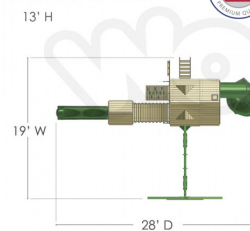

DIMENSIONS

LINK: <https://www.woolfolk.com.mx/juegos/madera/residenciales/treasure-trove-i>