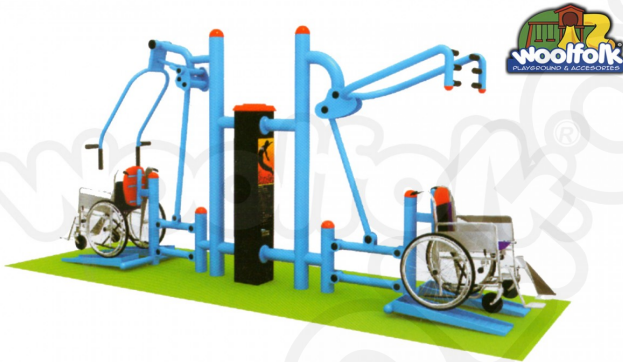

## DESCRIPCIÓN

Aparato de Ejercicio para Exteriores. Línea Wheelchair AS. Press de Pecho / Press de Espalda., Dimensiones : Alto 2.00 m., Área de instalación: 3.00 x 0.72 m., Tipo: Metálico, Uso: Parques, Capacidad: 2 Persona

## COMPONENTES

Hombro, Brazo, Espalda y Manos

Mejorar la flexibilidad y fuerza de los músculos objetivo.

LINK: <https://www.woolfolk.com.mx/ejercitadores/ejercitadores/wheelchair-a-s/wa002>